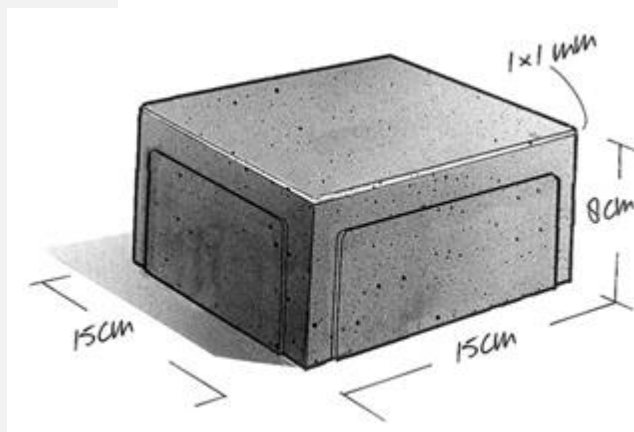

BSV-betontegel® 15x15

Mooi alternatief voor de standaard tegels in uw trottoirs of inritten. De tegel 15x15x8 is voorzien van een minimaal facet en een afstandhouder en hiermee uitermate geschikt voor zware belasting. Samen met tegels 15x30x8 met klein facet en de 30x30x8 tegel met klein facet zijn de combinaties legio.

Tegels
1.07

Kleuren

Zie

www.vdboschbeton.nl/kleuren

Kwaliteit

NEN-EN 1338

Maatvoering

15x15x8 (44 st/m²)

Evt. hulpstukken zie website

Toepassing

terreinverharding